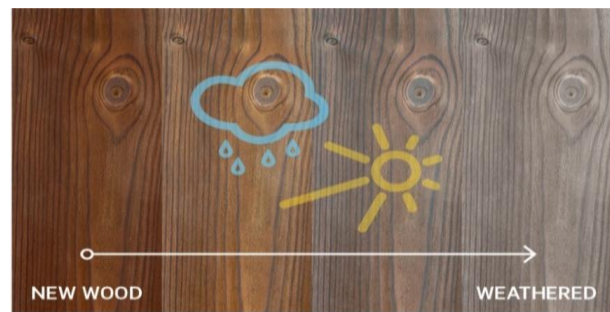

Die Kebony Technologie verleiht dem Holz eine dunkelbraune Farbe (natürliche Farbunterschiede und mögliche dunklere Bereiche durch den Prozess können vorkommen). Unter Einfluss von Sonne und Regen entwickelt das Holz eine natürlich silber graue Patina und es können Oberflächenrisse entstehen. Diese natürliche Entwicklung im Aussehen hat keinen Einfluss auf die technischen Eigenschaften und die Dauerhaftigkeit des Produktes.

Die Kebony Technologie verändert das nicht dauerhafte Splintholz. Unbehandeltes natürliches Kernholz ist am Brettende sichtbar.

* Durch den Kebonyprozess kann die Dimension des Profils um +/-3% variieren. Die letzten 10 cm des Materials können eine grössere Abweichung haben.