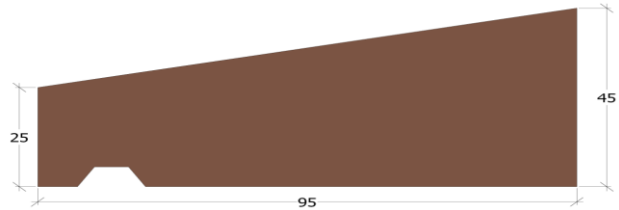

Kebony Character Produkte haben Äste und unbehandeltes Kernholz. Der Kernholzanteil kann von Brett zu Brett variieren.

Qualität und Aussehen bei Lieferung

Profil	Profil "Fensterablauf"
Abmessung	45 x 95 mm *
Standard Länge(n)	3,6 m. Verfügbarkeit und/oder Alternativlängen erfragen Sie bitte bei unserem Handelspartner oder Kebony Mitarbeiter.
Äste/ Harzgallen	Gesundastig
Schüsselung	Max. 2,5 % der Breite
Krümmung	Max. 5 mm / 2 m
Holzfeuchte	8-14 %
Risse	Nicht durchgehend
Baumkante	Kann auf der Rückseite vorkommen