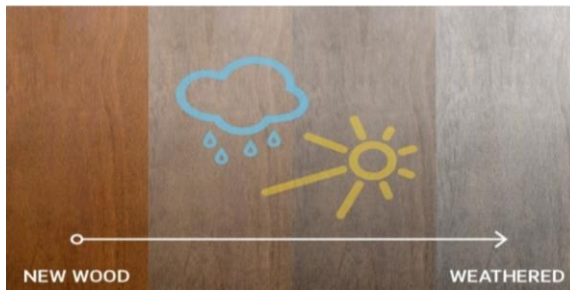

Kebony Clear

Kebony Clear RAP Boardwalk

38 x 184 mm

Produktbeschreibung

Kebony Clear Radiata Produkte werden aus FSC® zertifizierter Radiata Kiefer hergestellt, die mit einer biologischen Flüssigkeit behandelt wurde.

Kebony Clear Produkte werden homogen durch das Brett behandelt und haben eine im Prinzip astfreie Sichtseite.

Qualität und Aussehen bei Lieferung

Profil	Sichtseite glatt, Kanten gerundet
Abmessung	38 x 184 mm
Standard Länge(n)	--
Äste/ Harzgallen	Können vorkommen und sind natürliche Holzmerkmale
Schüsselung	Max. 1 % der Breite
Krümmung	3-3,6 m: max 10 mm; 4,2-4,8 m: max 13 mm
Holzfeuchte	4-8 %
Risse	Oberflächenrisse können vorkommen.
Baumkante	Kann auf der Rückseite vorkommen
ANMERKUNG	Fehler auf der Rückseite können vorkommen. Diese haben keinen Einfluss auf die technischen Eigenschaften des Produktes.

Die Kebony Technologie verleiht dem Holz eine dunkelbraune Farbe (natürliche Farbunterschiede und mögliche dunklere Bereiche durch den Prozess können vorkommen). Unter Einfluss von Sonne und Regen entwickelt das Holz eine natürlich silber graue Patina und es können Oberflächenrisse entstehen. Diese natürliche Entwicklung im Aussehen hat keinen Einfluss auf die technischen Eigenschaften und die Dauerhaftigkeit des Produktes.